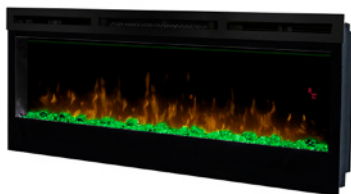

IGNITE XL 50"

Kominek ścienny z pilotem Optiflame®

Nr kat	Moc [kW]	Cena [netto/brutto]	
210272	1,8	2 967,48	3 650,00

PRISM 74"

Kominek ścienny z pilotem Optiflame®

Nr kat	Moc [kW]	Cena [netto/brutto]	
209917	1,2	3 487,80	4 290,00