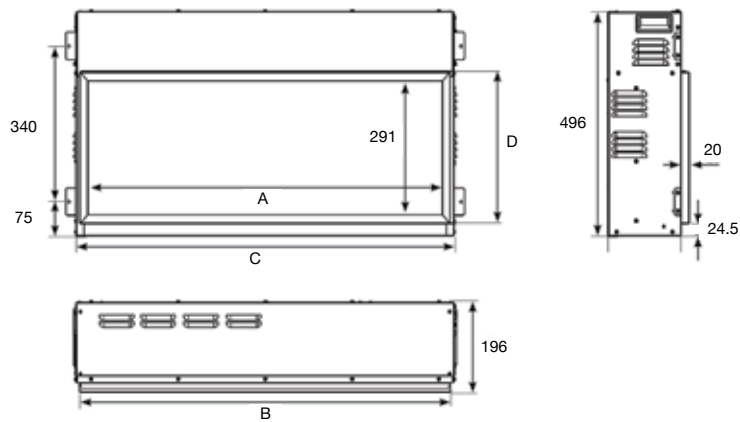

technical information - inset fires

radiance inset edge information

Product Code	Description	Flame Viewing Area (w x h)	Heat Output	Efficiency
219-148	Radiance Inset 85R Edge	855 x 291	1 - 2kW	99%
219-164	Radiance Inset 105R Edge	1055 x 291	1 - 2kW	99%
219-170	Radiance Inset 135R Edge	1355 x 291	1 - 2kW	99%
219-188	Radiance Inset 195R Edge	1955 x 291	1 - 2kW	99%

fire dimensions - radiance inset

All dimensions in mm