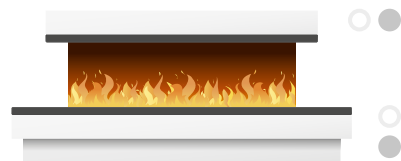

1500-1200 with Base