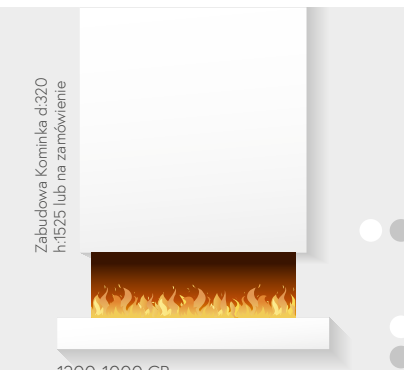

IONA 900

Wysokość podstawy: 140mm | Wysokość górna części: 140mm | Głębokość: 350mm

1500-1200

1200-1000

1200-1000 CB

1500

EXO 600

Wysokość podstawy: 140mm | Wysokość górna części: 140mm | Głębokość: 350mm