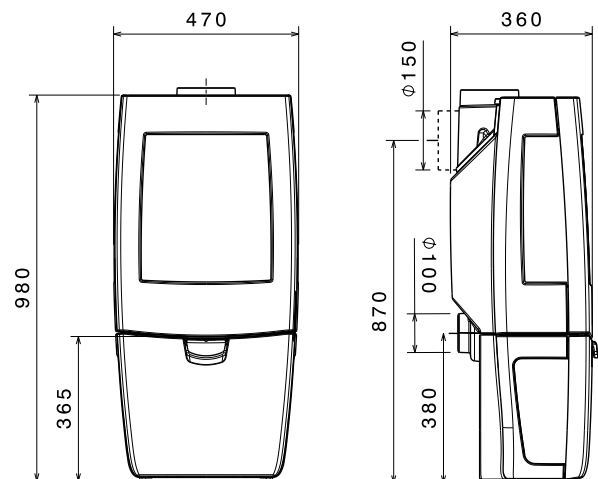

SPECYFIKACJA OGÓLNA

SENSE 100

wymiary:
470x900x360 mm

waga:
105 kg

wysokość przyłącza
dymowego (tył):
790 mm

SENSE 103

wymiary:
470x900x360 mm

waga:
105 kg

wysokość przyłącza
dymowego (tył):
790 mm

SENSE 200

wymiary:
470x980x360 mm

waga:
125 kg

wysokość przyłącza
dymowego (tył):
870 mm

SENSE 203

wymiary:
470x980x360 mm

waga:
125 kg

wysokość przyłącza
dymowego (tył):
870 mm

SENSE 100
Wersja na nóżkach

SENSE 103
Wersja na nóżkach,
z bocznymi szymbami

SENSE 200
Wersja z zasobnikiem
na drewno

SENSE 203
Wersja z zasobnikiem
na drewno, z bocznymi
szymbami

DANE TECHNICZNE:

Nazwa:	Sense
Typ:	piec wolnostojący
Długość polan:	33 cm
Przyłącze dymowe:	góra lub tył
Przyłącze dymowe Ø:	150 mm
System spalania:	podwójny system dopalania spalin
Średnia temperatura spalin:	351 °C
Minimalne podciśnienie:	12 Pa
Moc nominalna:	7 kW
Moc minimalna :	2.3 kW
Moc maksymalna:	9 kW
Powierzchnia:	140 m ³
Sprawność:	80 %
Emisja CO (13%O ₂):	0,07 %
Cząstki pyłu:	21 mg/Nm ³
Popielnik:	tak
Ruszt:	zintegrowany
Doprowadzenie powietrza:	tak, Ø 100 mm
Materiał wykonania:	żeliwo i vermiculite
Odległość od obiektów palnych:	z tyłu: 300mm - z boku: 500mm - z przodu: 800mm