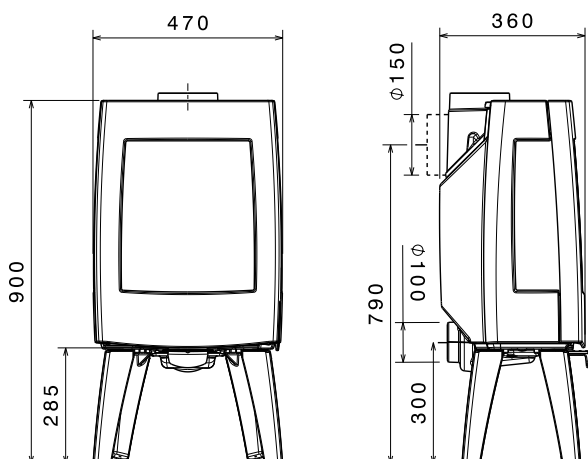

SPECYFIKACJA OGÓLNA

SENSE 100

wymiary:
470x900x360 mm

waga:
105 kg

wysokość przyłącza
dymowego (tył):
790 mm

SENSE 103

wymiary:
470x900x360 mm

waga:
105 kg

wysokość przyłącza
dymowego (tył):
790 mm

SENSE 200

wymiary:
470x980x360 mm

waga:
125 kg

wysokość przyłącza
dymowego (tył):
870 mm

SENSE 203

wymiary:
470x980x360 mm

waga:
125 kg

wysokość przyłącza
dymowego (tył):
870 mm

SENSE 100
Wersja na nóżkach

SENSE 103
Wersja na nóżkach,
z bocznymi szymbami

SENSE 200
Wersja z zasobnikiem
na drewno

SENSE 203
Wersja z zasobnikiem
na drewno, z bocznymi
szymbami

DANE TECHNICZNE:

Nazwa:	Sense
Typ:	piec wolnostojący
Długość polan:	33 cm
Przyłącze dymowe:	góra lub tył
Przyłącze dymowe Ø:	150 mm
System spalania:	podwójny system dopalania spalin
Średnia temperatura spalin:	351 °C
Minimalne podciśnienie:	12 Pa
Moc nominalna:	7 kW
Moc minimalna :	2.3 kW
Moc maksymalna:	9 kW
Powierzchnia:	140 m ³
Sprawność:	80 %
Emisja CO (13%O ₂):	0,07 %
Cząstki pyłu:	21 mg/Nm ³
Popielnik:	tak
Ruszt:	zintegrowany
Doprowadzenie powietrza:	tak, Ø 100 mm
Materiał wykonania:	żeliwo i vermiculite
Odległość od obiektów palnych:	z tyłu: 300mm - z boku: 500mm - z przodu: 800mm