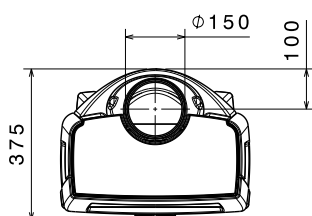

SPECYFIKACJA OGÓLNA

SENSE 100

wymiary:
470x900x360 mm

waga:
105 kg

wysokość przyłącza
dymowego (tył):
790 mm

SENSE 103

wymiary:
470x900x360 mm

waga:
105 kg

wysokość przyłącza
dymowego (tył):
790 mm

SENSE 200

wymiary:
470x980x360 mm

waga:
125 kg

wysokość przyłącza
dymowego (tył):
870 mm

SENSE 203

wymiary:
470x980x360 mm

waga:
125 kg

wysokość przyłącza
dymowego (tył):
870 mm

SENSE 100
Wersja na nóżkach

SENSE 103
Wersja na nóżkach,
z bocznymi szymbami

SENSE 200
Wersja z zasobnikiem
na drewno

SENSE 203
Wersja z zasobnikiem
na drewno, z bocznymi
szymbami

DANE TECHNICZNE:

Nazwa:	Sense
Typ:	piec wolnostojący
Długość polan:	33 cm
Przyłącze dymowe:	góra lub tył
Przyłącze dymowe Ø:	150 mm
System spalania:	podwójny system dopalania spalin
Średnia temperatura spalin:	351 °C
Minimalne podciśnienie:	12 Pa
Moc nominalna:	7 kW
Moc minimalna :	2.3 kW
Moc maksymalna:	9 kW
Powierzchnia:	140 m ³
Sprawność:	80 %
Emisja CO (13%O ₂):	0,07 %
Cząstki pyłu:	21 mg/Nm ³
Popielnik:	tak
Ruszt:	zintegrowany
Doprowadzenie powietrza:	tak, Ø 100 mm
Materiał wykonania:	żeliwo i vermiculite
Odległość od obiektów palnych:	z tyłu: 300mm - z boku: 500mm - z przodu: 800mm