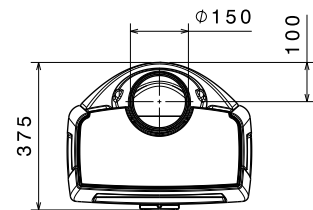

SPECYFIKACJA OGÓLNA

SENSE 100

wymiary:
470x900x360 mm

waga:
105 kg

wysokość przyłącza
dymowego (tył):
790 mm

SENSE 103

wymiary:
470x900x360 mm

waga:
105 kg

wysokość przyłącza
dymowego (tył):
790 mm

SENSE 200

wymiary:
470x980x360 mm

waga:
125 kg

wysokość przyłącza
dymowego (tył):
870 mm

SENSE 203

wymiary:
470x980x360 mm

waga:
125 kg

wysokość przyłącza
dymowego (tył):
870 mm

SENSE 100
Wersja na nóżkach

SENSE 103
Wersja na nóżkach,
z bocznymi szymbami

SENSE 200
Wersja z zasobnikiem
na drewno

SENSE 203
Wersja z zasobnikiem
na drewno, z bocznymi
szymbami

DANE TECHNICZNE:

Nazwa:	Sense
Typ:	piec wolnostojący
Długość polan:	33 cm
Przyłącze dymowe:	góra lub tył
Przyłącze dymowe Ø:	150 mm
System spalania:	podwójny system dopalania spalin
Średnia temperatura spalin:	351 °C
Minimalne podciśnienie:	12 Pa
Moc nominalna:	7 kW
Moc minimalna :	2.3 kW
Moc maksymalna:	9 kW
Powierzchnia:	140 m ³
Sprawność:	80 %
Emisja CO (13%O ₂):	0,07 %
Cząstki pyłu:	21 mg/Nm ³
Popielnik:	tak
Ruszt:	zintegrowany
Doprowadzenie powietrza:	tak, Ø 100 mm
Materiał wykonania:	żeliwo i vermiculite
Odległość od obiektów palnych:	z tyłu: 300mm - z boku: 500mm - z przodu: 800mm