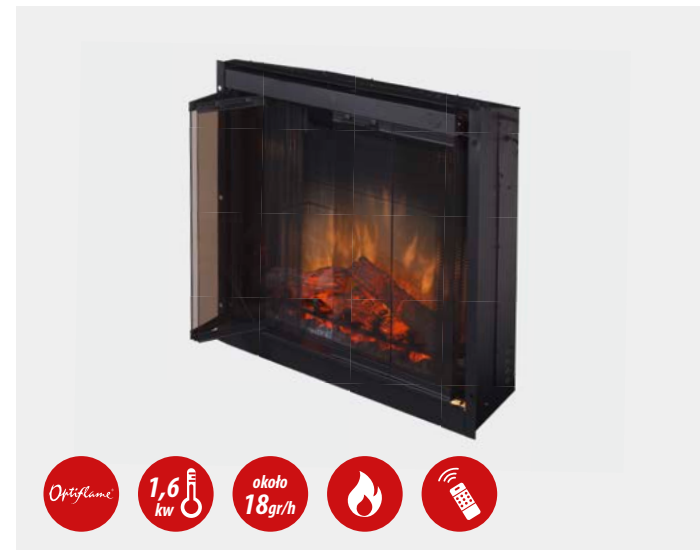

Wkłady kominkowe

Wkład 32"

Urządzaj jak chcesz!

Wkłady kominkowe to zaproszenie do zaprojektowania swojego wymarzonego kominka, a tym samym do zaaranżowania wnętrza według własnego uznania. Ich zaletą jest możliwość zabudowania w ścianie, meblach, bądź dowolnego rodzaju obudowie, która będzie spełniać nasze oczekiwania. Dzięki swojej uniwersalności, pozwalają one na samodzielne dobranie najbardziej odpowiadającej obudowy i tym samym realizację śmiałych i indywidualnych projektów.