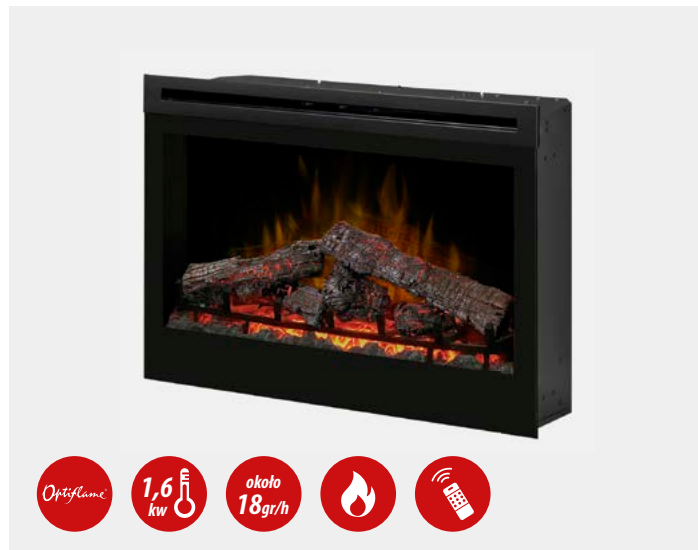

Wkłady kominkowe

Wkład 33"