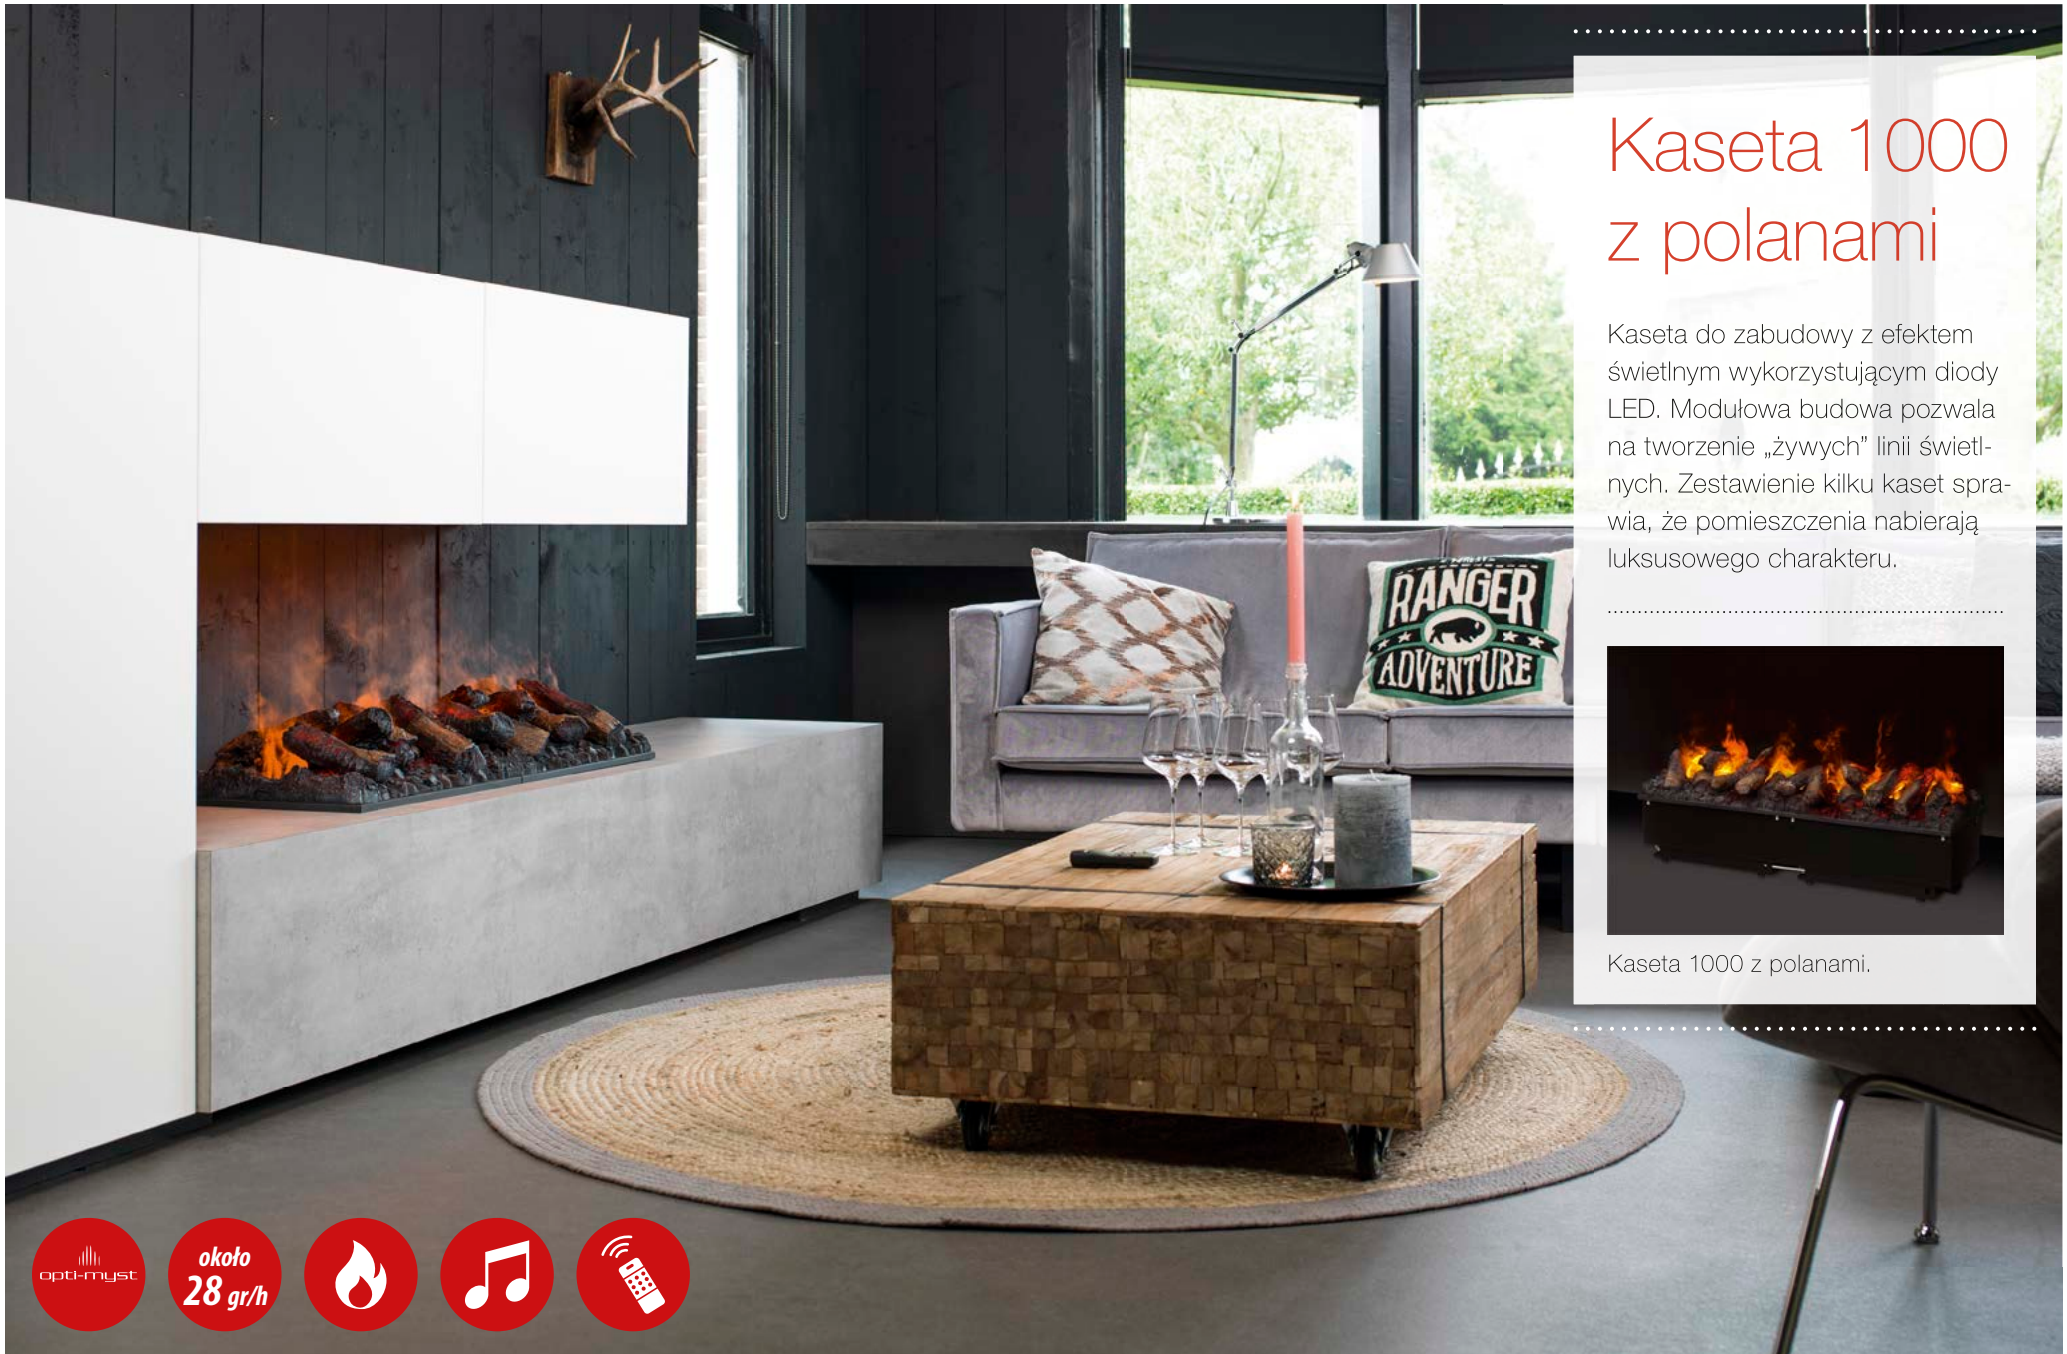

Kaseta 1000 z polanami

Kaseta do zabudowy z efektem świetlnym wykorzystującym diody LED. Modułowa budowa pozwala na tworzenie „żywych” linii świetlnych. Zestawienie kilku kaset sprawia, że pomieszczenia nabierają luksusowego charakteru.