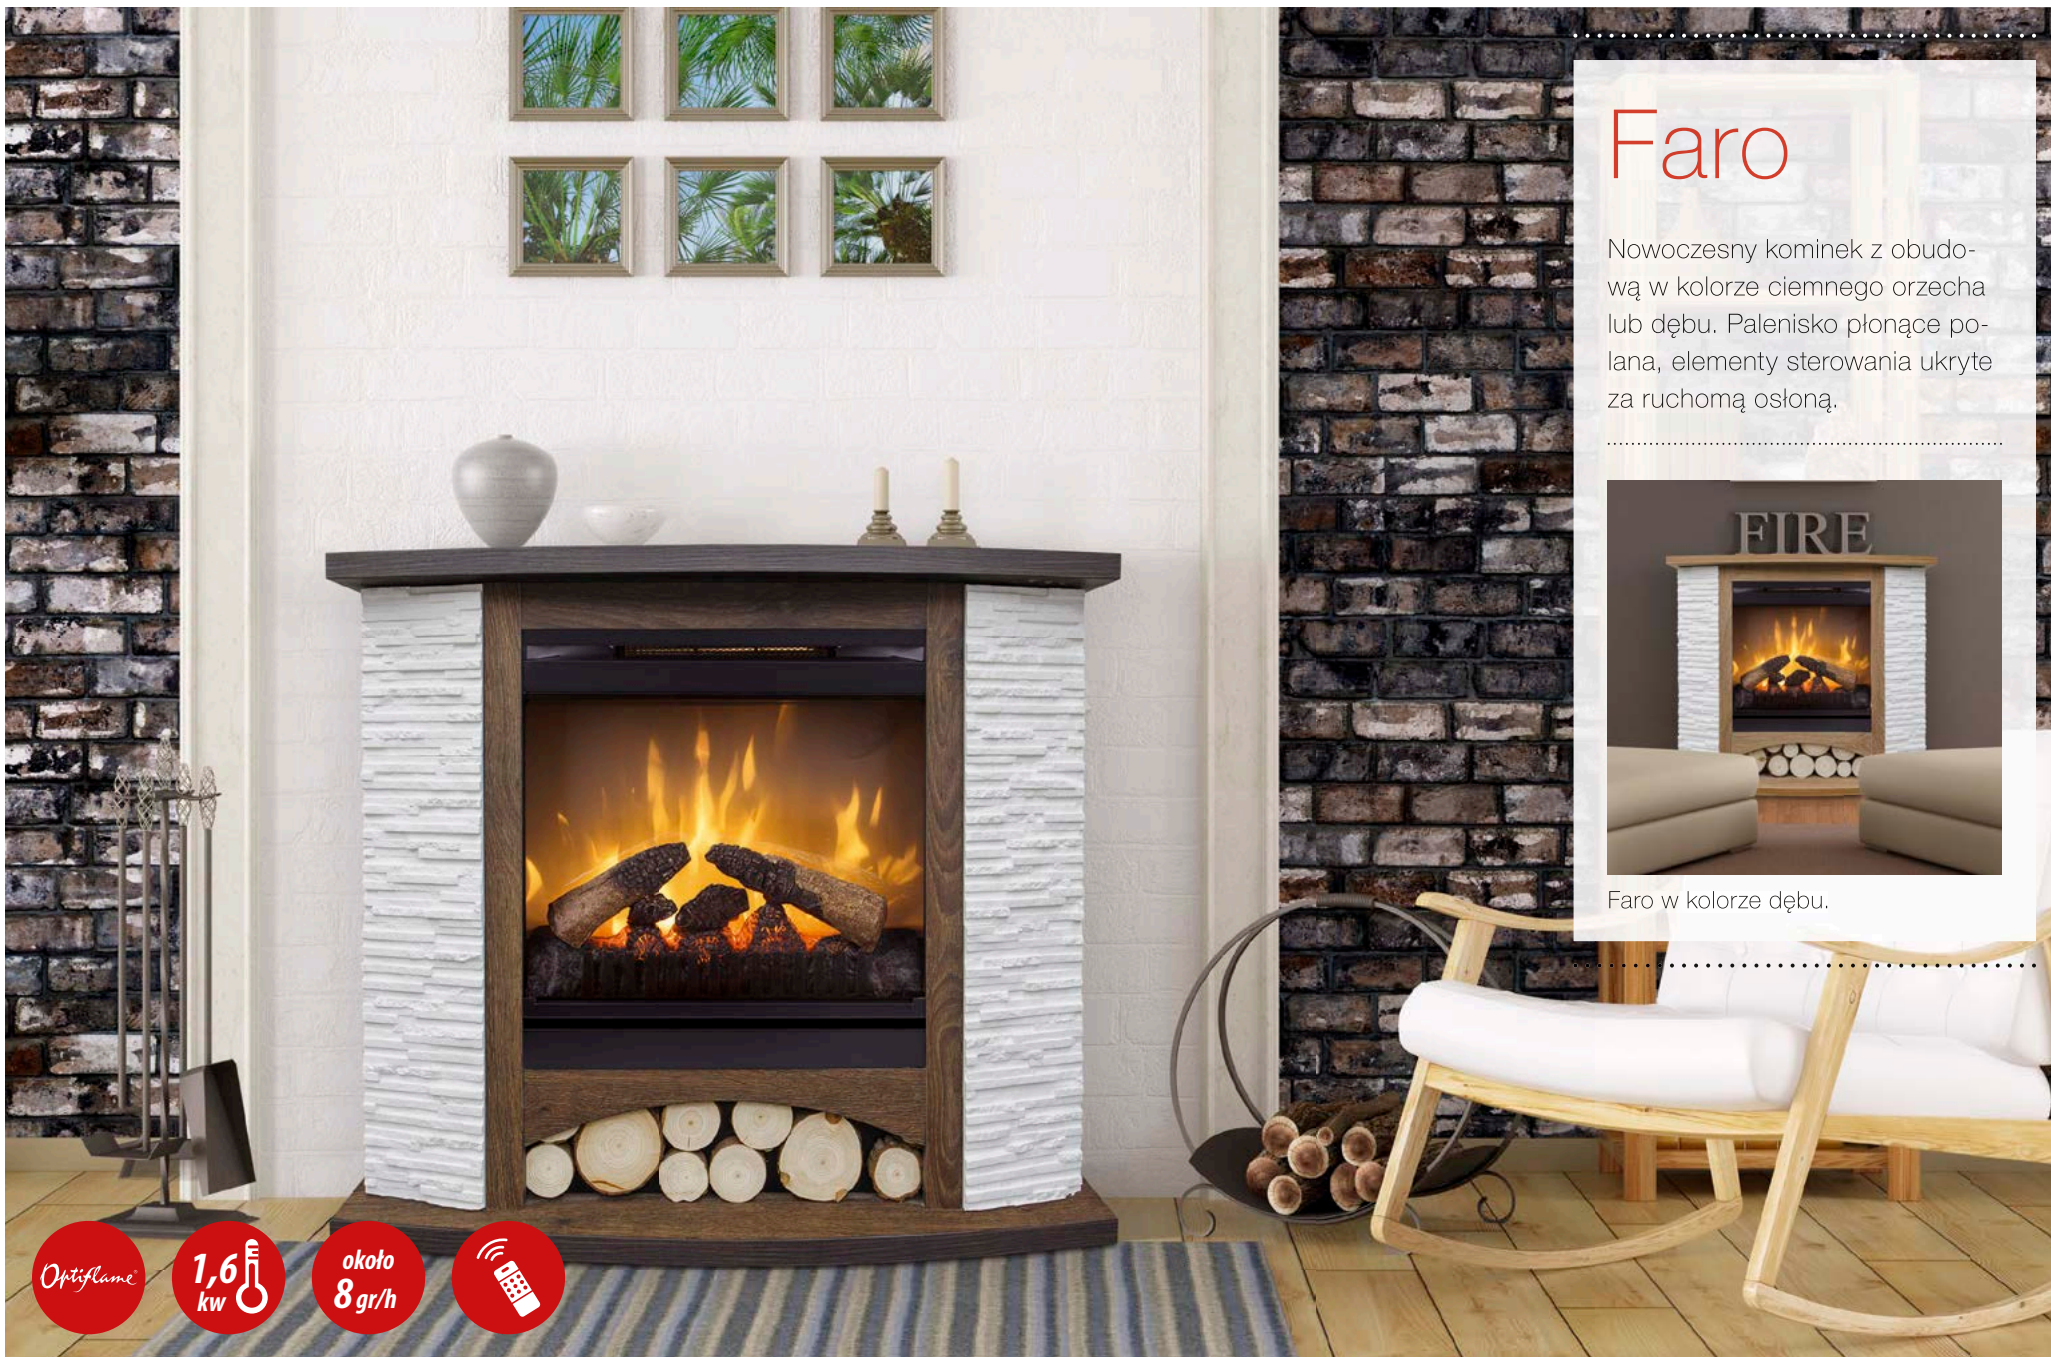

# Faro

Nowoczesny kominek z obudową w kolorze ciemnego orzecha lub dębu. Palenisko płonące polana, elementy sterowania ukryte za ruchomą osłoną.

Faro w kolorze dębu.

Optiflame

1,6  
kw

około  
8 gr/h