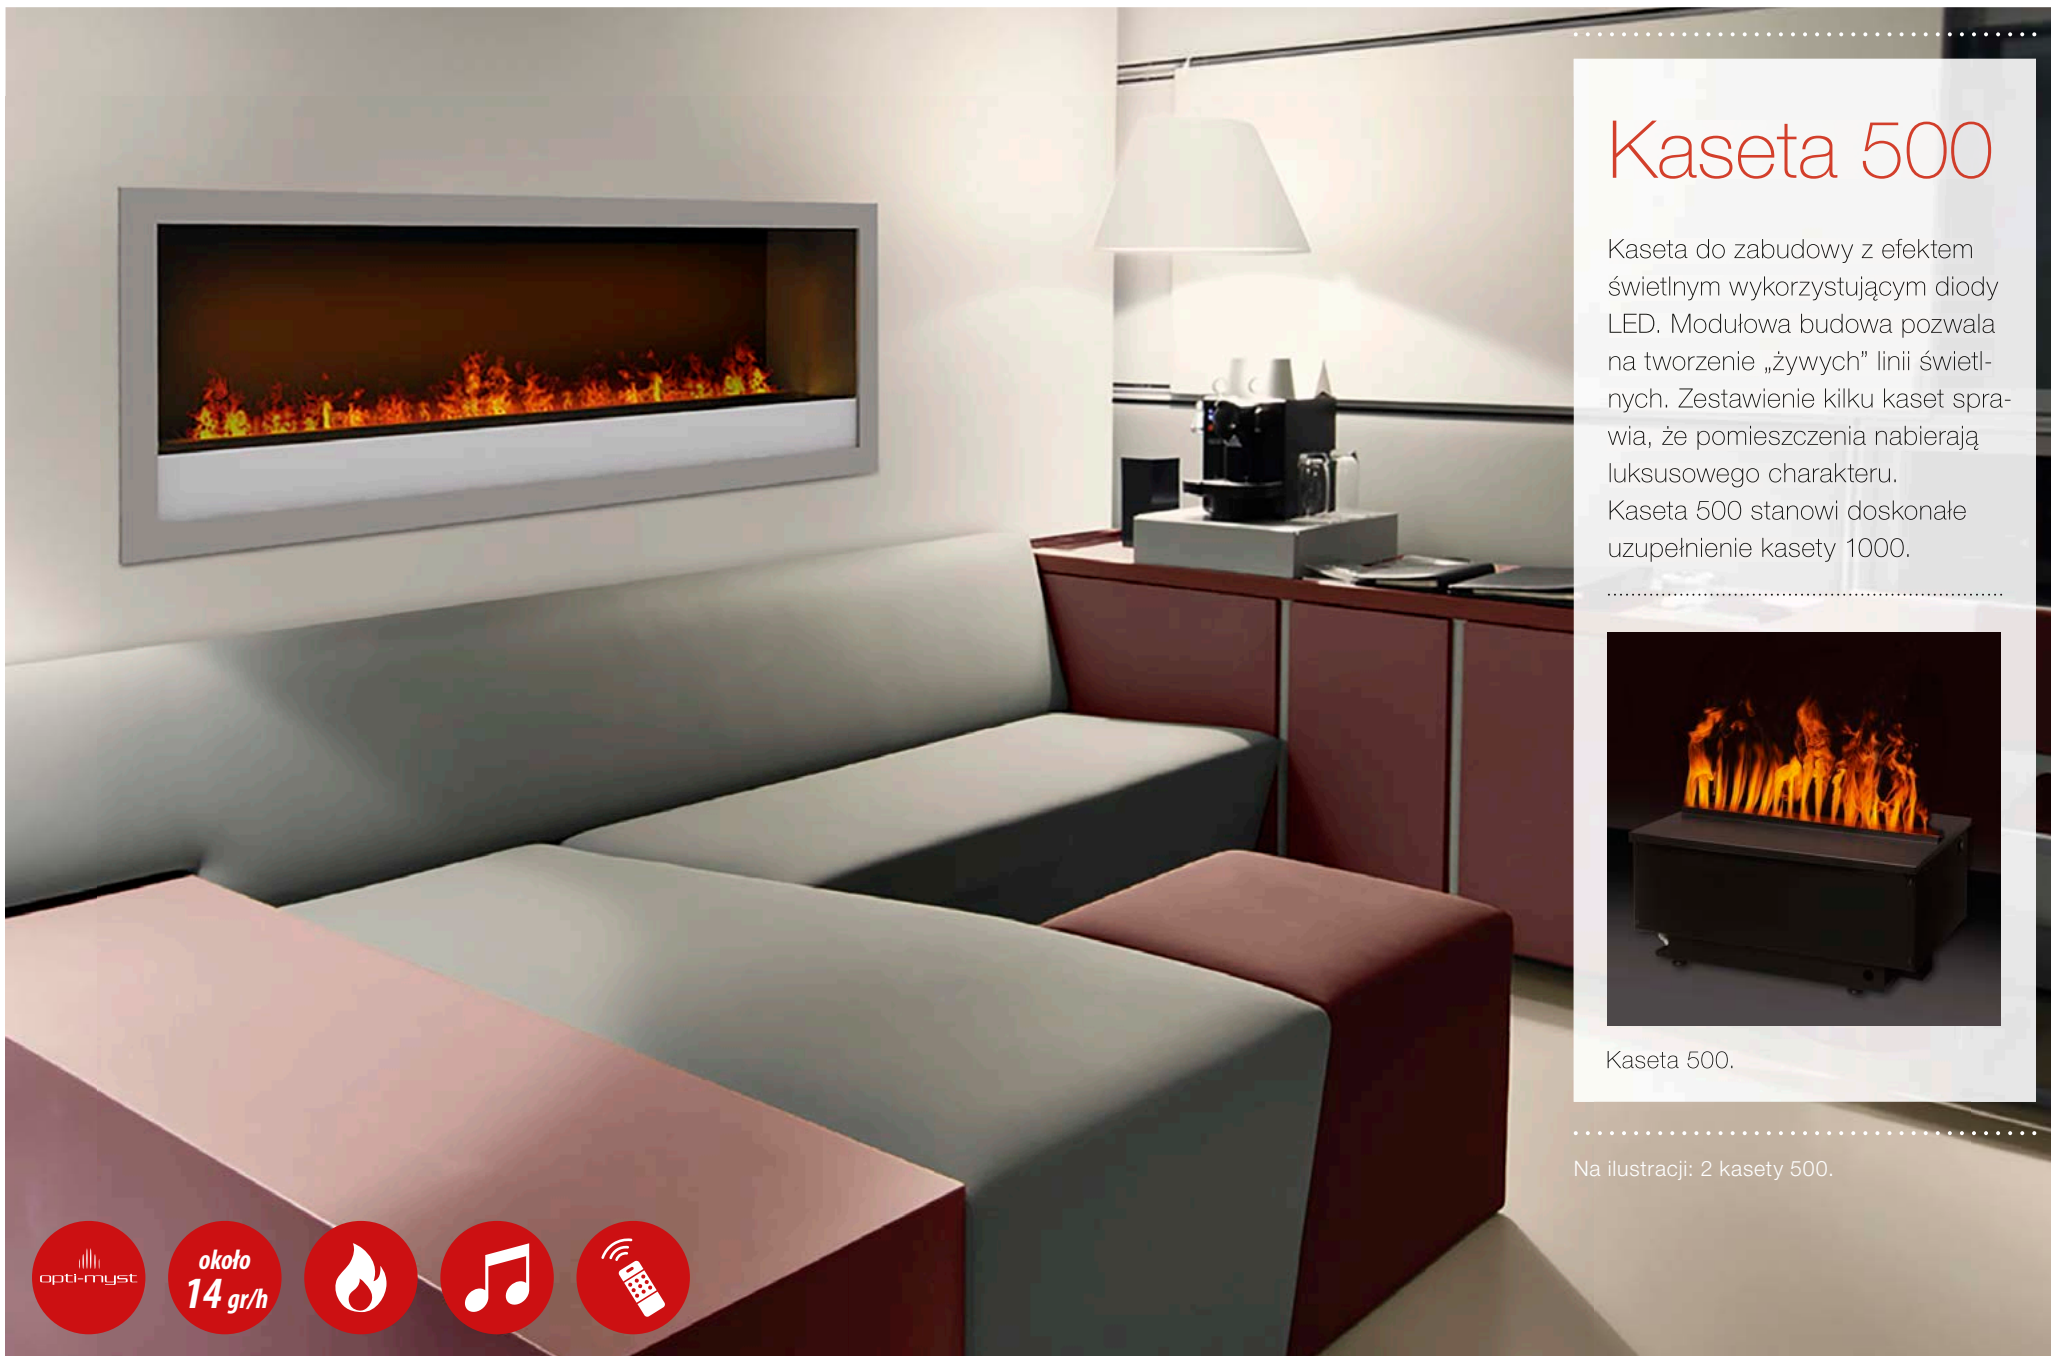

Kaseta 500

Kaseta do zabudowy z efektem świetlnym wykorzystującym diody LED. Modułowa budowa pozwala na tworzenie „żywych” linii świetlnych. Zestawienie kilku kaset sprawia, że pomieszczenia nabierają luksusowego charakteru. Kaseta 500 stanowi doskonale uzupełnienie kasety 1000.