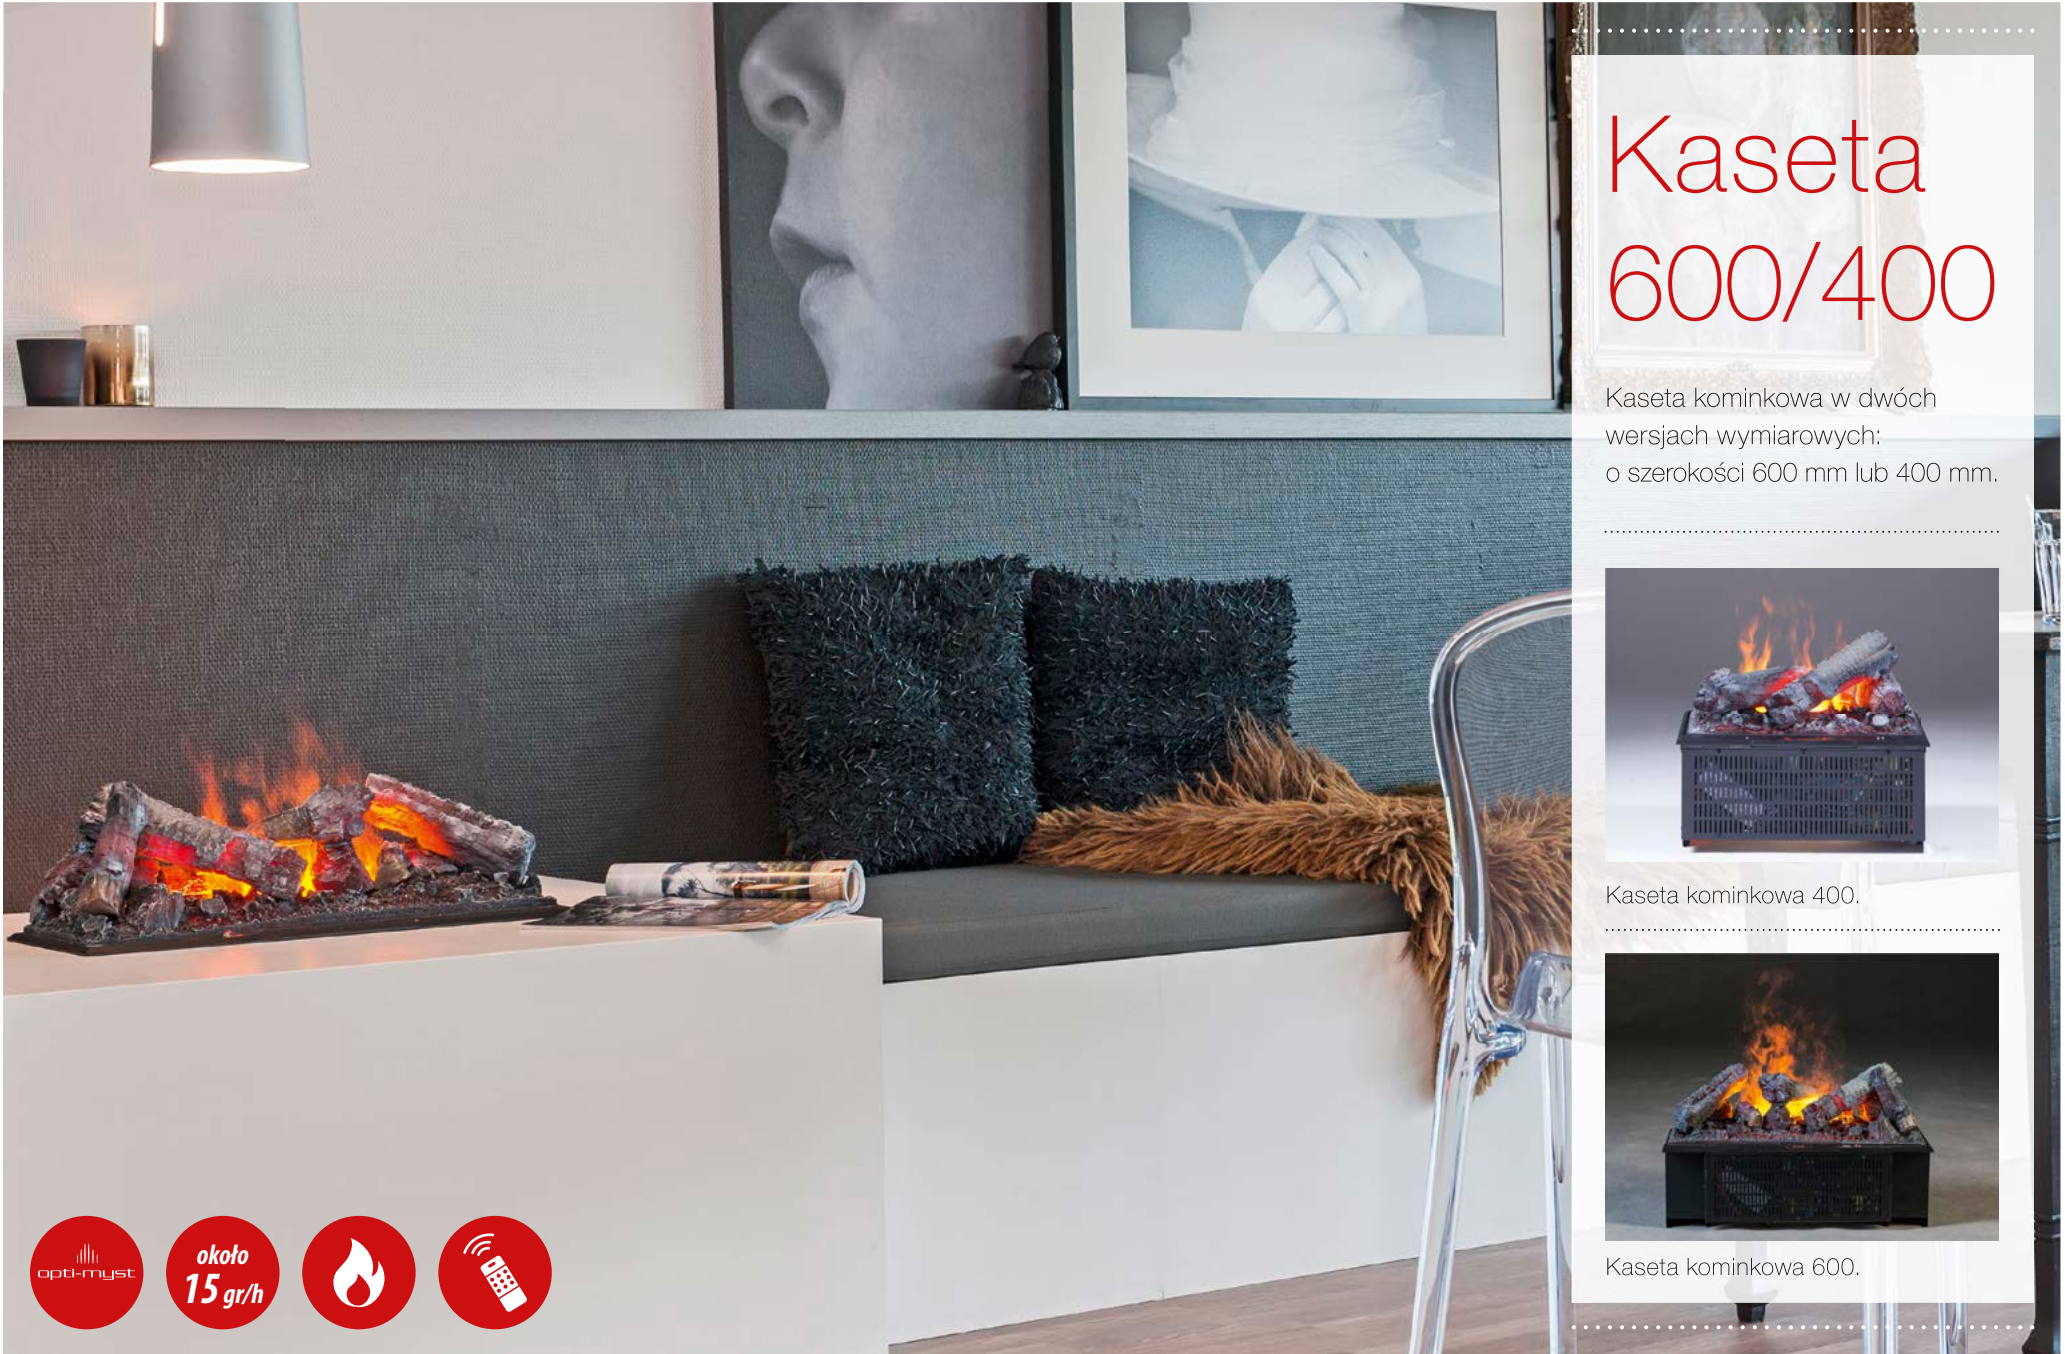

Kaseta 600/400

Kaseta kominkowa w dwóch wersjach wymiarowych: o szerokości 600 mm lub 400 mm.