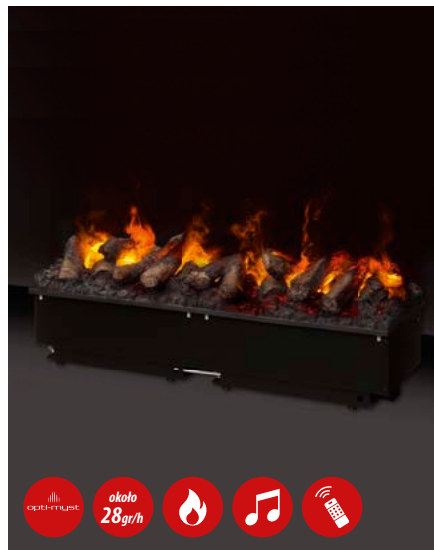

Kaseta 1000*