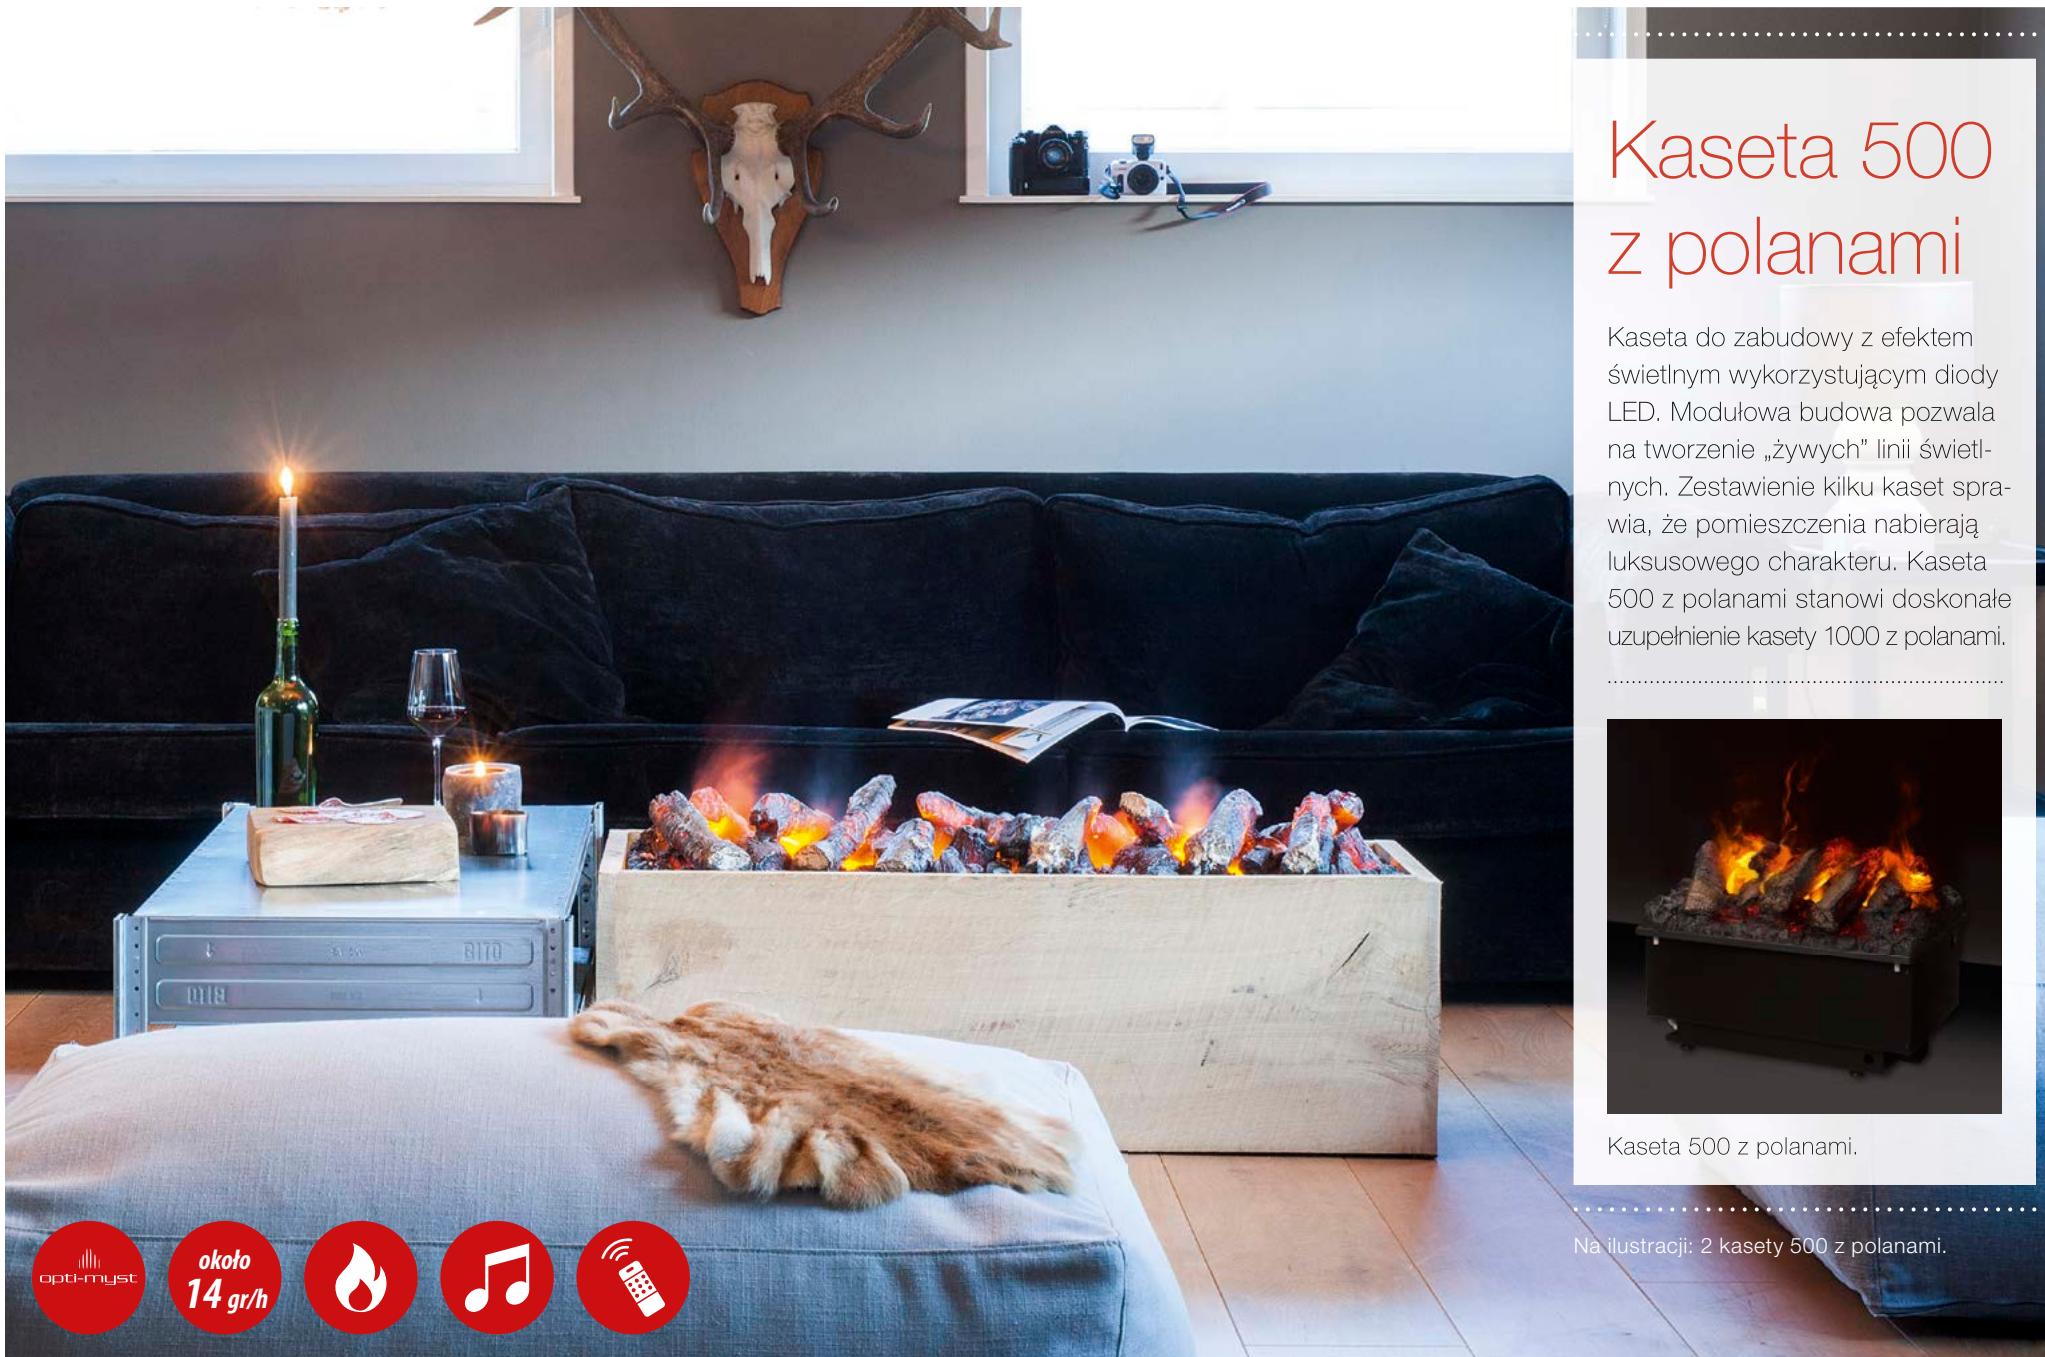

Kaseta 500 z polanami

Kaseta do zabudowy z efektem świetlnym wykorzystującym diody LED. Modułowa budowa pozwala na tworzenie „żywych” linii świetlnych. Zestawienie kilku kaset sprawia, że pomieszczenia nabierają luksusowego charakteru. Kaseta 500 z polanami stanowi doskonałe uzupełnienie kasety 1000 z polanami.