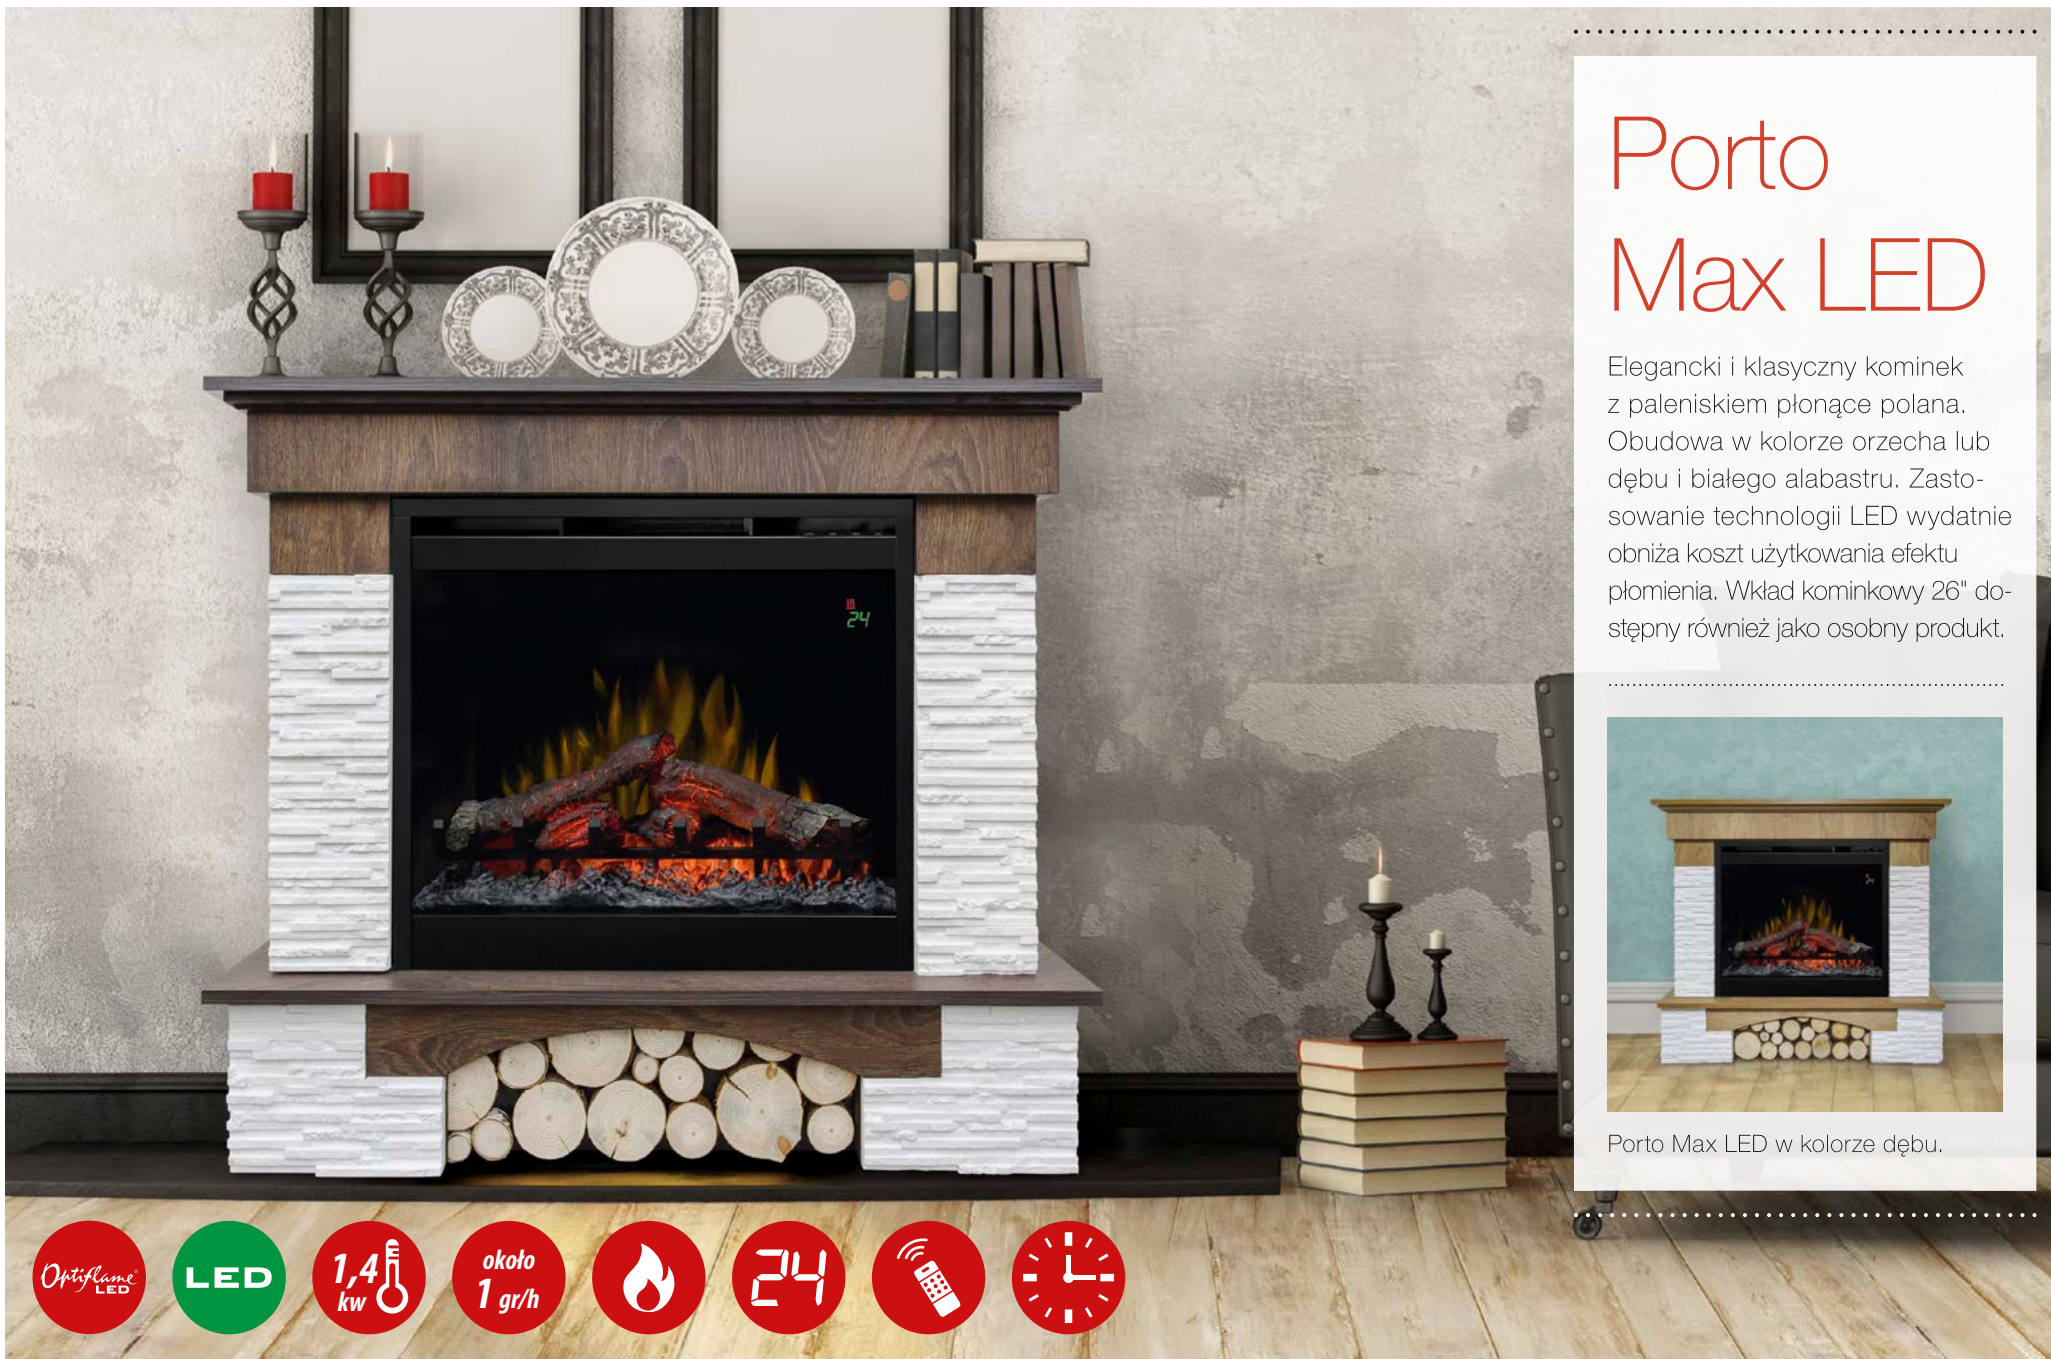

Porto Max LED

Elegancki i klasyczny kominek z paleniskiem płonące polana. Obudowa w kolorze orzecha lub dębu i białego alabastru. Zastosowanie technologii LED wydatnie obniża koszt użytkowania efektu płomienia. Wkład kominkowy 26" dostępny również jako osobny produkt.