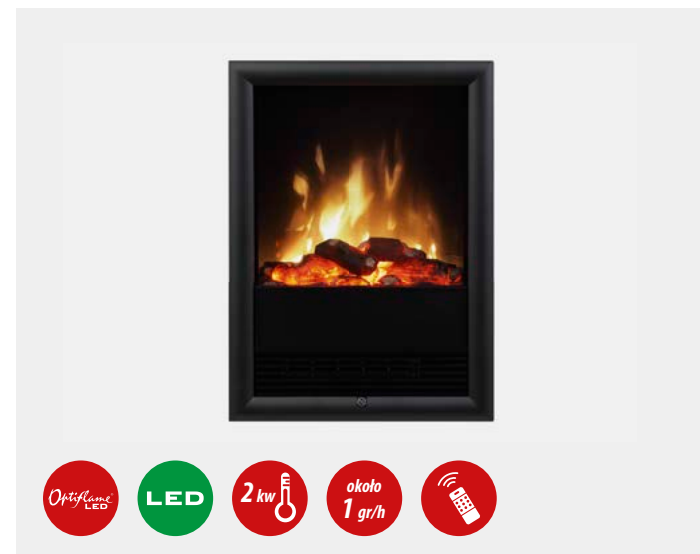

Viotta de luxe LED