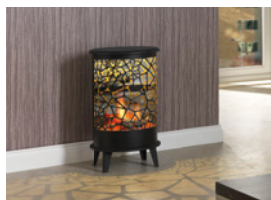

Kominki elektryczne

Model	Opis	Moc [kW]	Cena [netto PLN]	Cena [brutto PLN]

Kominki wolnostojące

Opti-V 360°	Kominek wolnostojący	–	7 227,64	8 890,00