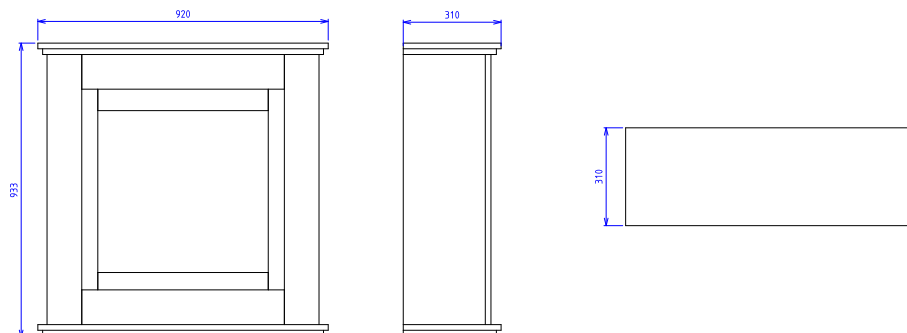

Prime

230V/50Hz | 1400 Watt

Experience Better Living

Wymiary zewnętrzne produktu

Specyfikacja

Efekt płomienia	Optilame®
Nr katalogowy	235350F
Kod EAN	8716412235351
Model	Wolnostojący
Widok na palenisko	1-stronny
Kolor	Szary
Dekoracja paleniska	Płonące polana LED
Wymiary paleniska (szer. x wys.) [cm]	52 x 42
Wymiary zewnętrzne (szer. x wys. x gł.) [cm]	92 x 93 x 31
Funkcja grzewcza	Tak
Termostat	Tak
Pilot zdalnego sterowania	Tak
Dodatkowe sterowanie manualne	Tak
Podświetlenie	LED
Efekty dźwiękowe	Nie
Efekty kolorystyczne	Tak
Grzanie, moc w trybie 1 [W]	1400
Grzanie, moc w trybie 2 [W]	-
Zużycie energii przez efekty optyczne [W]	7
Maks. zużycie energii [W]	1400
Napięcie / częstotliwość	230V/50Hz
Masa produktu [kg]	39,5
Długość kabla zasilającego	1,5 m
Gwarancja	2 lata