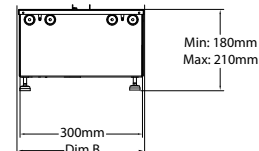

Experience Better Living

Wymiary zewnętrzne produktu

WYMIARY PRODUKTU

	Szer. (cm)	Wys. (cm)	Gł. (cm)
Cassette 500 (retail)	51	23	30
Cassette 1000 (retail)	101	23	30

Specyfikacja

Efekt płomienia	Optimyst®
Nr katalogowy	400001274
Kod EAN	5011139084972
Model	Kaseta kominkowa
Widok na palenisko	4-stronny
Kolor	Czarny
Dekoracja paleniska	Metalowe palenisko
Wymiary paleniska (szer. x wys.) [cm]	49x20
Wymiary zewnętrzne (szer. x wys. x gł.) [cm]	51x23x30
Funkcja grzewcza	Nie
Termostat	Nie
Pilot zdalnego sterowania	Tak
Dodatkowe sterowanie manualne	Tak
Podświetlenie	LED
Efekty dźwiękowe	Tak
Efekty kolorystyczne	Tak
Grzanie, moc w trybie 1	-
Grzanie, moc w trybie 2	-
Zużycie energii przez efekty optyczne	260W
Maks. zużycie energii	260W
Napięcie / częstotliwość	230V/50Hz
Masa produktu [kg]	8
Długość kabla zasilającego	1,5 m
Gwarancja	2 lata