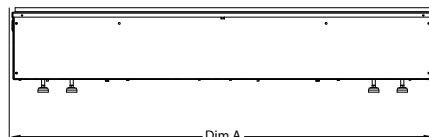

Aplikacja Flame Connect dostępna na urządzenia z systemami iOS i Android

Model przeznaczony do montażu we wnęce meblowej lub dowolnego typu zabudowie.

Cassette 500 projects Multi Optimyst

230V/50Hz | 260 Watt

Experience Better Living

Wymiary zewnętrzne produktu

WYMIARY PRODUKTU

	Szer. (cm)	Wys. (cm)	Gł. (cm)
Cassette 500 (retail)	51	23	30
Cassette 1000 (retail)	101	23	30

Specyfikacja

Efekt płomienia	Optimyst®
Nr katalogowy	400001274
Kod EAN	5011139084972
Model	Kaseta kominkowa
Widok na palenisko	4-stronny
Kolor	Czarny
Dekoracja paleniska	Metalowe palenisko
Wymiary paleniska (szer. x wys.) [cm]	49x20
Wymiary zewnętrzne (szer. x wys. x gł.) [cm]	51x23x30
Funkcja grzewcza	Nie
Termostat	Nie
Pilot zdalnego sterowania	Tak
Dodatkowe sterowanie manualne	Tak
Podświetlenie	LED
Efekty dźwiękowe	Tak
Efekty kolorystyczne	Tak
Grzanie, moc w trybie 1	-
Grzanie, moc w trybie 2	-
Zużycie energii przez efekty optyczne	260W
Maks. zużycie energii	260W
Napięcie / częstotliwość	230V/50Hz
Masa produktu [kg]	8
Długość kabla zasilającego	1,5 m
Gwarancja	2 lata