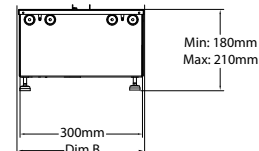

Experience Better Living

Wymiary zewnętrzne produktu

WYMIARY PRODUKTU

	Szer. (cm)	Wys. (cm)	Gł. (cm)
Cassette 500 (retail)	51	23	30
Cassette 1000 (retail)	101	23	30

Specyfikacja

Efekt płomienia	Optimyst®
Nr katalogowy	400001277
Kod EAN	5011139085009
Model	Kaseta kominkowa
Widok na palenisko	4-stronny
Kolor	Czarny
Dekoracja paleniska	Metalowe palenisko
Wymiary paleniska (szer. x wys.) [cm]	99x20
Wymiary zewnętrzne (szer. x wys. x gł.) [cm]	101x23x30
Funkcja grzewcza	Nie
Termostat	Nie
Pilot zdalnego sterowania	Tak
Dodatkowe sterowanie manualne	Tak
Podświetlenie	LED
Efekty dźwiękowe	Tak
Efekty kolorystyczne	Tak
Grzanie, moc w trybie 1	-
Grzanie, moc w trybie 2	-
Zużycie energii przez efekty optyczne	470W
Maks. zużycie energii	470W
Napięcie / częstotliwość	230V/50Hz
Masa produktu [kg]	14,5
Długość kabla zasilającego	1,5 m
Gwarancja	2 lata