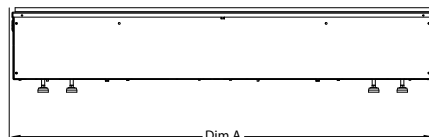

Experience Better Living

Wymiary zewnętrzne produktu

WYMIARY PRODUKTU

	Szer. (cm)	Wys. (cm)	Gł. (cm)
Cassette 500 (retail)	51	23	30
Cassette 1000 (retail)	101	23	30

Specyfikacja

Efekt płomienia	Optimyst®
Nr katalogowy	400001277
Kod EAN	5011139085009
Model	Kaseta kominkowa
Widok na palenisko	4-stronny
Kolor	Czarny
Dekoracja paleniska	Metalowe palenisko
Wymiary paleniska (szer. x wys.) [cm]	99x20
Wymiary zewnętrzne (szer. x wys. x gł.) [cm]	101x23x30
Funkcja grzewcza	Nie
Termostat	Nie
Pilot zdalnego sterowania	Tak
Dodatkowe sterowanie manualne	Tak
Podświetlenie	LED
Efekty dźwiękowe	Tak
Efekty kolorystyczne	Tak
Grzanie, moc w trybie 1	-
Grzanie, moc w trybie 2	-
Zużycie energii przez efekty optyczne	470W
Maks. zużycie energii	470W
Napięcie / częstotliwość	230V/50Hz
Masa produktu [kg]	14,5
Długość kabla zasilającego	1,5 m
Gwarancja	2 lata