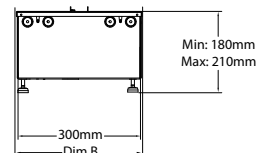

## Wymiary zewnętrzne produktu

### WYMIARY PRODUKTU

	Szer. (cm)	Wys. (cm)	Gł. (cm)
Cassette 500 (retail)	51	23	30
Cassette 1000 (retail)	101	23	30