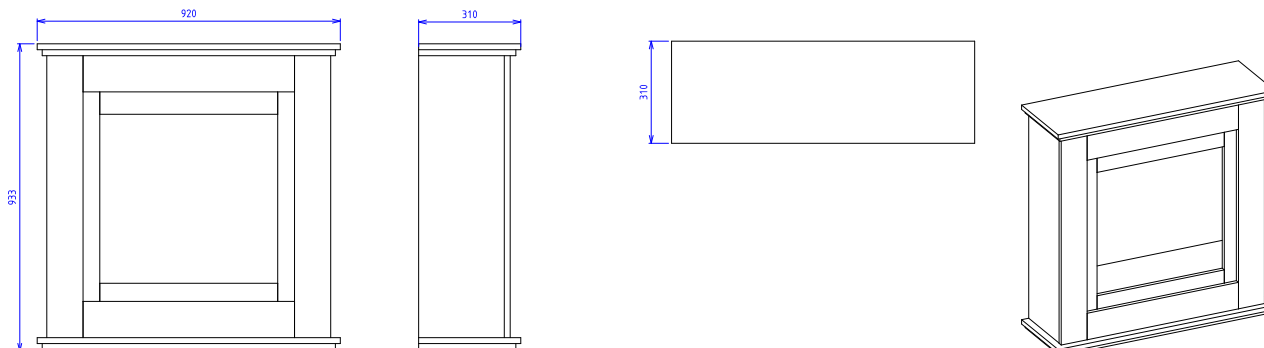

Unity

230V/50Hz | 7 Watt

Experience Better Living

Wymiary zewnętrzne produktu

Specyfikacja

Efekt płomienia	Optiflame®
Nr katalogowy	235560F
Kod EAN	8716412235566
Model	Freestanding
Widok na palenisko	1-stronny
Kolor	White
Dekoracja paleniska	LED-Płonące polana
Wymiary paleniska (szer. x wys.) [cm]	52x42
Wymiary zewnętrzne (szer. x wys. x gł.) [cm]	92x93,3x31
Funkcja grzewcza	Tak
Termostat	Tak
Pilot zdalnego sterowania	Tak
Dodatkowe sterowanie manualne	Tak
Podświetlenie	LED
Efekty dźwiękowe	Nie
Efekty kolorystyczne	Tak
Grzanie, moc w trybie 1 [W]	1400
Grzanie, moc w trybie 2 [W]	-
Zużycie energii przez efekty optyczne [W]	7
Maks. zużycie energii [W]	1400
Napięcie / częstotliwość	230V/50Hz
Masa produktu [kg]	44,5
Długość kabla zasilającego	1,5 m
Gwarancja	2 lata