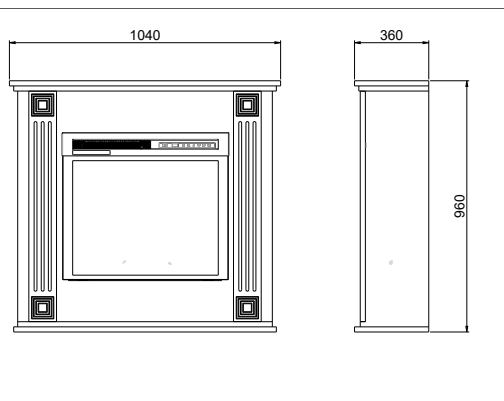

Balance

230V/50Hz | 1400 Watt

Experience Better Living

Wymiary zewnętrzne produktu

Specyfikacja

Efekt płomienia	Optiflame®
Nr katalogowy	235060F
Kod EAN	8716412235061
Model	Kominek z obudową
Widok na palenisko	1-stronny
Kolor	Biały
Dekoracja paleniska	Polana LED
Wymiary paleniska (szer. x wys.) [cm]	52x42
Wymiary zewnętrzne (szer. x wys. x gł.) [cm]	104x96x36
Funkcja grzewcza	Tak
Termostat	Tak
Pilot zdalnego sterowania	Tak
Dodatkowe sterowanie manualne	Tak
Podświetlenie	LED
Efekty dźwiękowe	Nie
Efekty kolorystyczne	Tak
Grzanie, moc w trybie 1	1400 W
Grzanie, moc w trybie 2	-
Zużycie energii przez efekty optyczne	7 W
Maks. zużycie energii	1400 W
Napięcie / częstotliwość	230V/50Hz
Masa produktu [kg]	39,9
Długość kabla zasilającego	1,5 m
Gwarancja	2 lata